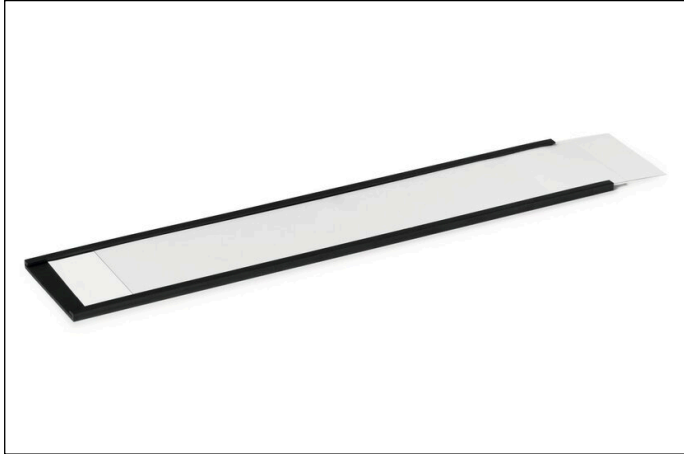

# Beschriftungsleiste C-Profil magnetisch 200x40 mm

<b>Artikelnummer</b>	171258	<b>Verkaufseinheit Menge</b>	1 Beutel
<b>Farbe</b>	Anthrazit	<b>Basis EAN</b>	4005546989846

## Materialinformationen

<b>Profilleiste</b>	Strontium-Eisen-Oxid/PE (Polyethylen), selbstklebend (Acrylatkleber)
<b>Abdeckstreifen</b>	PVC-U (hart)
<b>Papiereinlage</b>	Papier (150 g/m <sup>2</sup> )

171258\_MDS\_DURABLE\_de.pdf | 2024-09-23 02:25