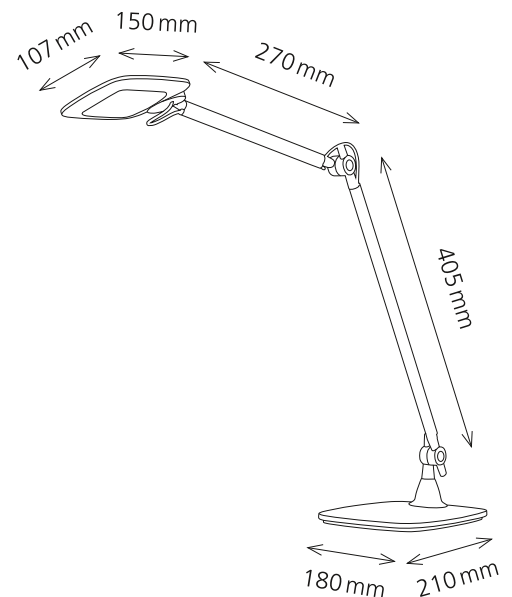

LED E-Motion

- Moderne LED Leuchte aus Aluminium und ABS
- Ein- und Ausschalten durch Handbewegung dank Sensorschalter am Kopf
- Stufenlos dimmbar inkl. Memory-Funktion
- 3 verschiedene Stufen der Farbtemperatur wählbar (3300, 5000 und 6500 Kelvin)
- Kopf in alle Richtungen drehbar dank Kugelgelenk

Technische Daten

Leistung:	9 W
Gewichteter Energieverbrauch:	9 kWh / 1000 h
Spannung:	100–240 V AC, 50–60 Hz
Lichtstrom:	585 Lumen
Lichtausbeute:	68 Lumen / Watt
Farbtemperatur:	3300, 5000, 6500 Kelvin
Max. Beleuchtungsstärke:	1400 Lux (Messabstand 40 cm)
Farbwiedergabeindex (Ra):	> 80
Lebensdauer:	20 000 Stunden
Ausladung:	max. 650 mm
Höhe:	max. 750 mm
Armlänge:	405 mm x 270 mm
Leuchtenfuss:	210 mm Länge x 180 mm Breite
Leuchtenkopf:	150 mm Länge x 107 mm Breite
Nettogewicht:	1.45 kg
Material:	Aluminium, ABS
Verpackung:	farbige Verkaufsverpackung
Lichtquelle:	Energieeffizienzklasse: E
	Modellkennung: emoti0000068x