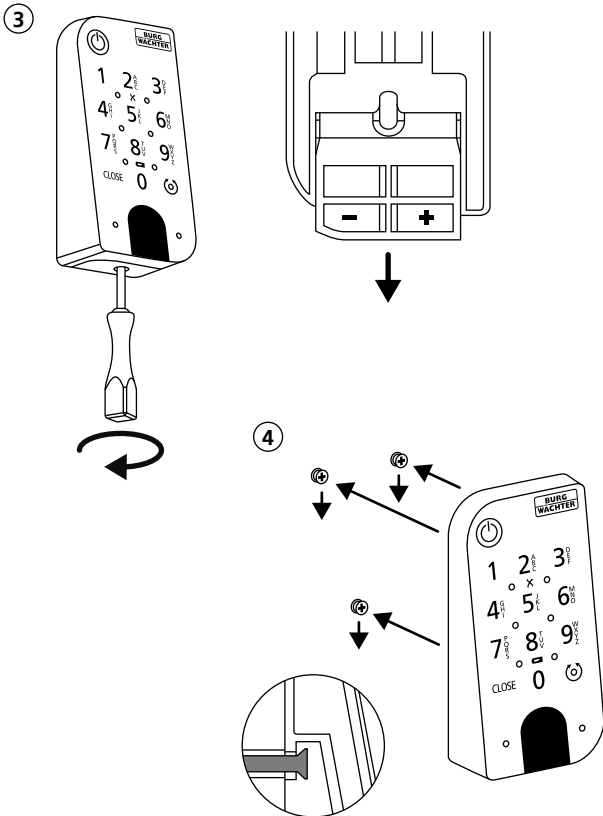

② ADM code

~~x~~ = ~~x~~ → ②

✓ = ✓ → ④

4

5

**BURG
WÄCHTER**

Quick start

secuENTRY

ENTRY 7711 Keypad PIN

secu **ENTRY**

Hauptanleitung:
Main manual:
Manuel Principal :
Hoofdgebruiksaanwijzing:

www.burg.biz

BURG-WÄCHTER KG
Altenhofer Weg 15
58300 Wetter, Germany

BD Quick Start ENTRY 7711 PIN HBG/SWI 110322