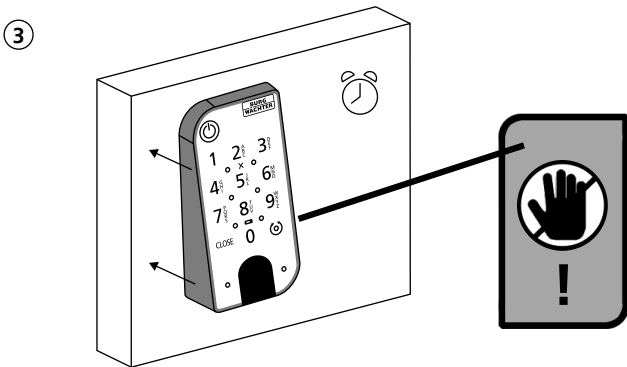

② ADM code

~~x~~ = ~~x~~ → ②

✓ = ✓ → ④

4

5

**BURG
WÄCHTER**

Quick start

secuENTRY

ENTRY 7711 Keypad PIN

secu **ENTRY**

Hauptanleitung:
Main manual:
Manuel Principal :
Hoofdgebruiksaanwijzing:

www.burg.biz

BURG-WÄCHTER KG
Altenhofer Weg 15
58300 Wetter, Germany

BD Quick Start ENTRY 7711 PIN HBG/SWI 110322