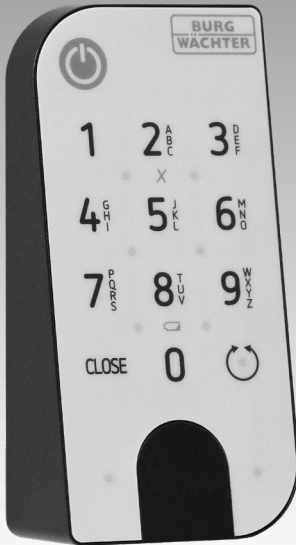

② ADM code

~~x~~ = ~~x~~ → ②

✓ = ✓ → ④

4

5

**BURG
WÄCHTER**

Quick start

secuENTRY

ENTRY 7711 Keypad PIN

secu **ENTRY**

Hauptanleitung:
Main manual:
Manuel Principal :
Hoofdgebruiksaanwijzing:

www.burg.biz

BURG-WÄCHTER KG
Altenhofer Weg 15
58300 Wetter, Germany

BD Quick Start ENTRY 7711 PIN HBG/SWI 110322