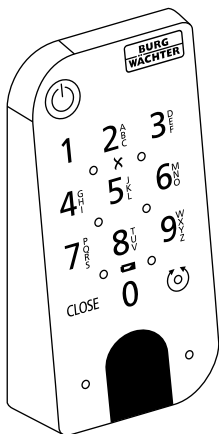

② ADM code

~~x~~ = ~~x~~ → ②

✓ = ✓ → ④

4

5

**BURG
WÄCHTER**

Quick start

secuENTRY

ENTRY 7711 Keypad PIN

secu **ENTRY**

Hauptanleitung:
Main manual:
Manuel Principal :
Hoofdgebruiksaanwijzing:

www.burg.biz

BURG-WÄCHTER KG
Altenhofer Weg 15
58300 Wetter, Germany

BD Quick Start ENTRY 7711 PIN HBG/SWI 110322