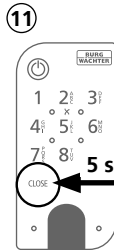

7

8

9

10

①

②

③

①

② ADM code

~~x~~ = ~~x~~ → ②

✓ = ✓ → ④

4

5

**BURG
WÄCHTER**

Quick start

secuENTRY

ENTRY 7711 Keypad PIN

secu **ENTRY**

Hauptanleitung:
Main manual:
Manuel Principal :
Hoofdgebruiksaanwijzing:

www.burg.biz

BURG-WÄCHTER KG
Altenhofer Weg 15
58300 Wetter, Germany

BD Quick Start ENTRY 7711 PIN HBG/SWI 110322