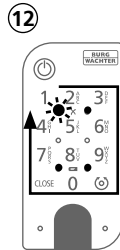

7

8

9

10

①

②

③

①

② ADM code

~~x~~ = ~~x~~ → ②

✓ = ✓ → ④

4

5

**BURG
WÄCHTER**

Quick start

secuENTRY

ENTRY 7711 Keypad PIN

secu **ENTRY**

Hauptanleitung:
Main manual:
Manuel Principal :
Hoofdgebruiksaanwijzing:

www.burg.biz

BURG-WÄCHTER KG
Altenhofer Weg 15
58300 Wetter, Germany

BD Quick Start ENTRY 7711 PIN HBG/SWI 110322